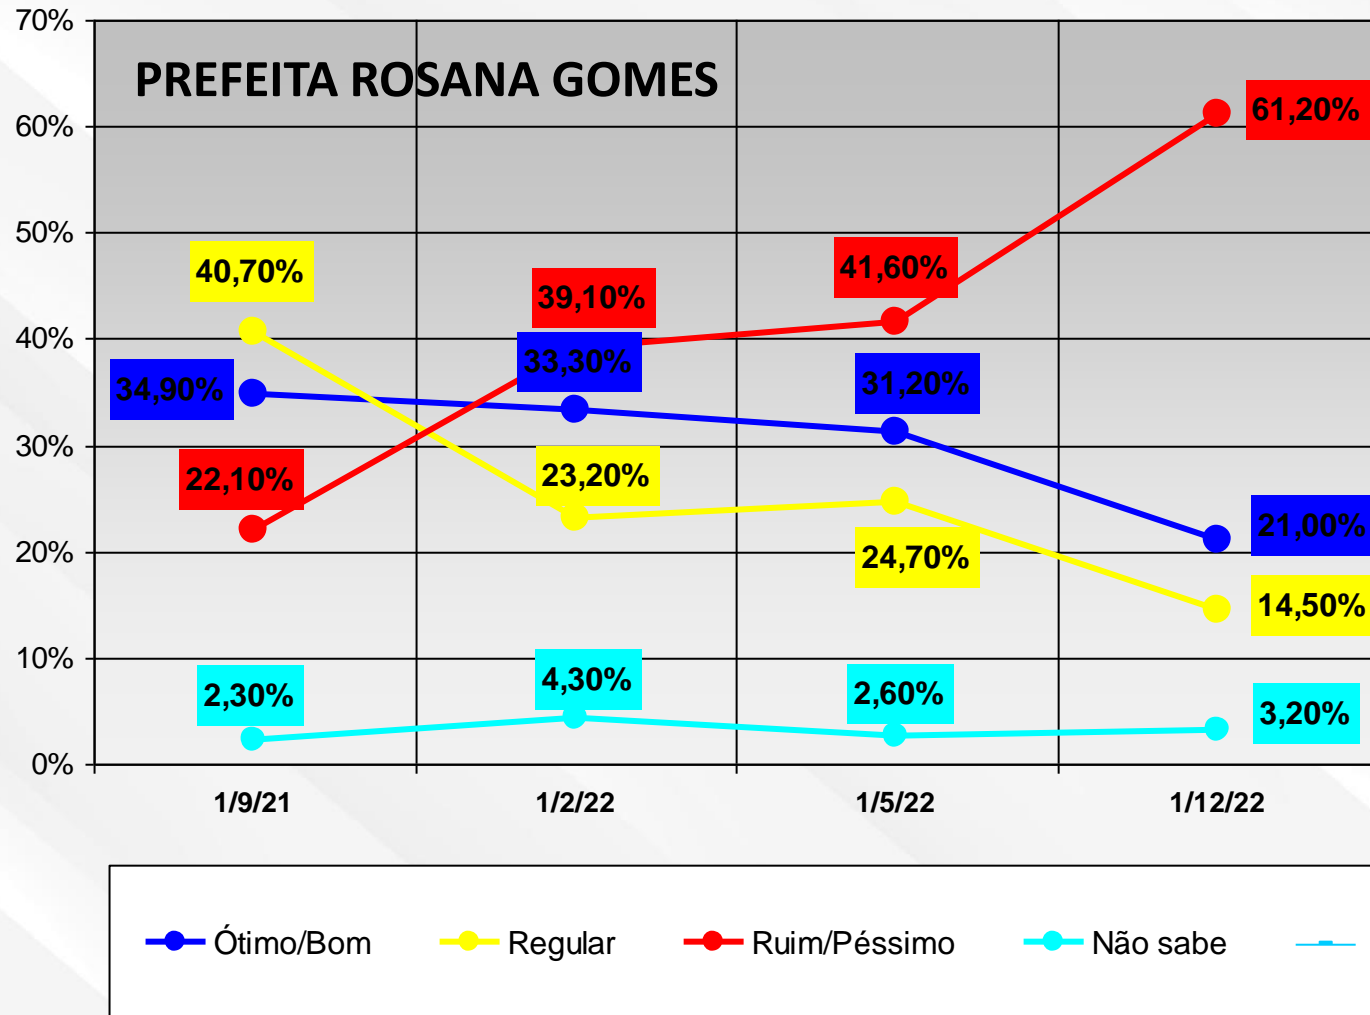

Apresentamos a alguns agentes políticos a título de CORTESIA.

RIO BRANCO

CRUZEIRO DO SUL

SENA MADUREIRA

SENADOR GUIOMARD

PORTO ACRE

MÂNCIO LIMA

PLÁCIDO DE CASTRO

EPITACIOLÂNDIA

RODRIGUES ALVES

MANOEL URBANO

Os dados aqui representados em gráficos representam o pensamento da população no momento de realização da pesquisa, compilados considerando a metade da gestão dos atuais Prefeitos.