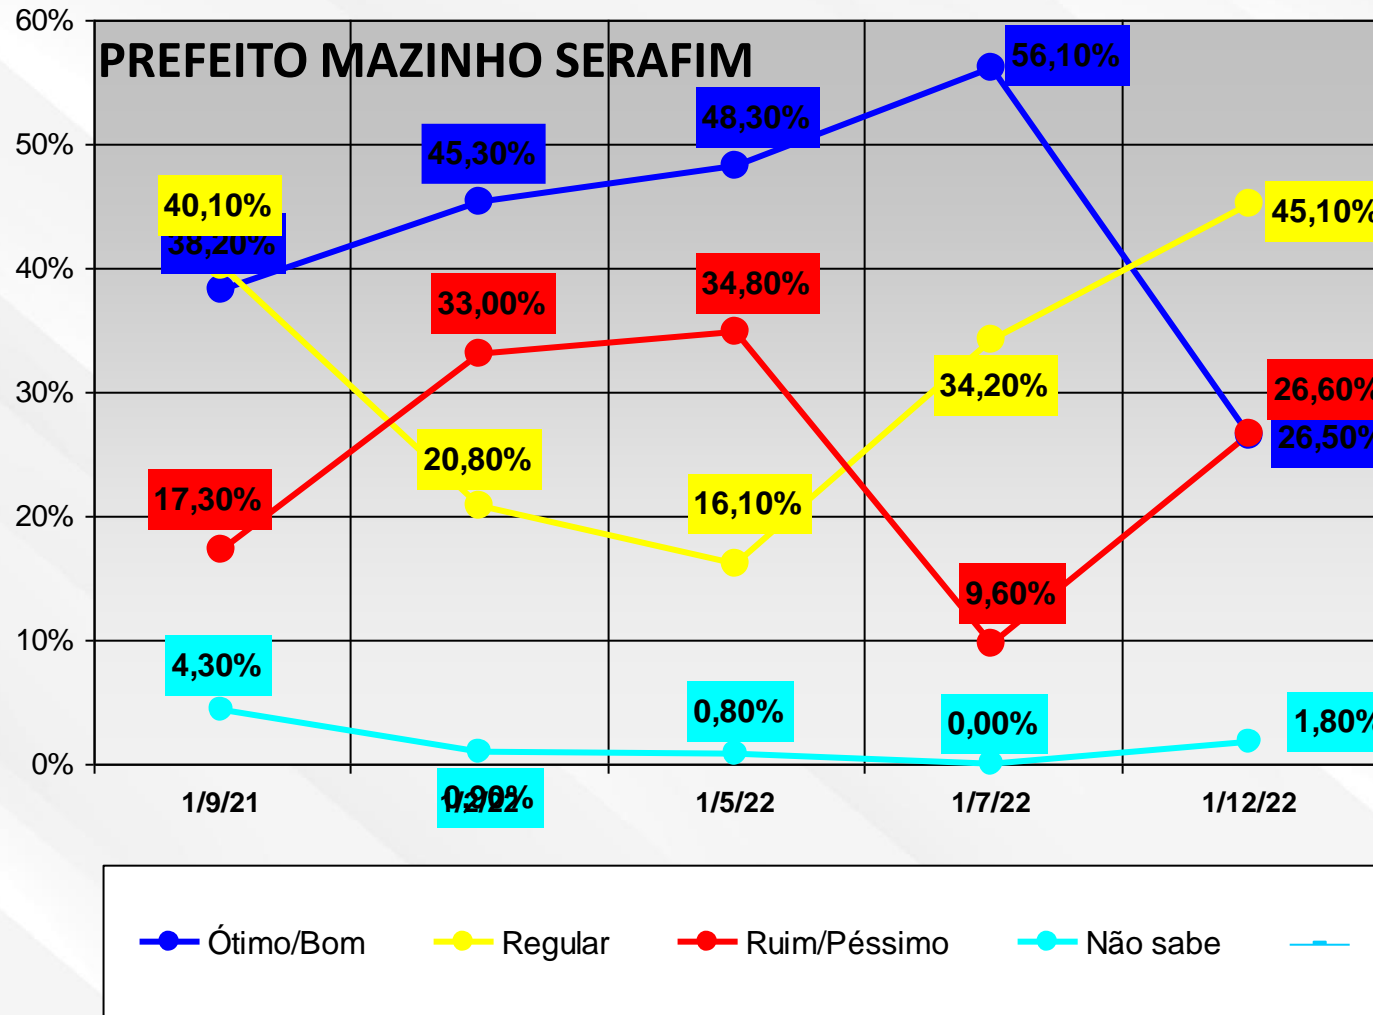

Apresentamos a alguns agentes políticos a título de CORTESIA.

RIO BRANCO

CRUZEIRO DO SUL

SENA MADUREIRA

SENADOR GUIOMARD

PORTO ACRE

MÂNCIO LIMA

PLÁCIDO DE CASTRO

EPITACIOLÂNDIA

RODRIGUES ALVES

MANOEL URBANO

Os dados aqui representados em gráficos representam o pensamento da população no momento de realização da pesquisa, compilados considerando a metade da gestão dos atuais Prefeitos.