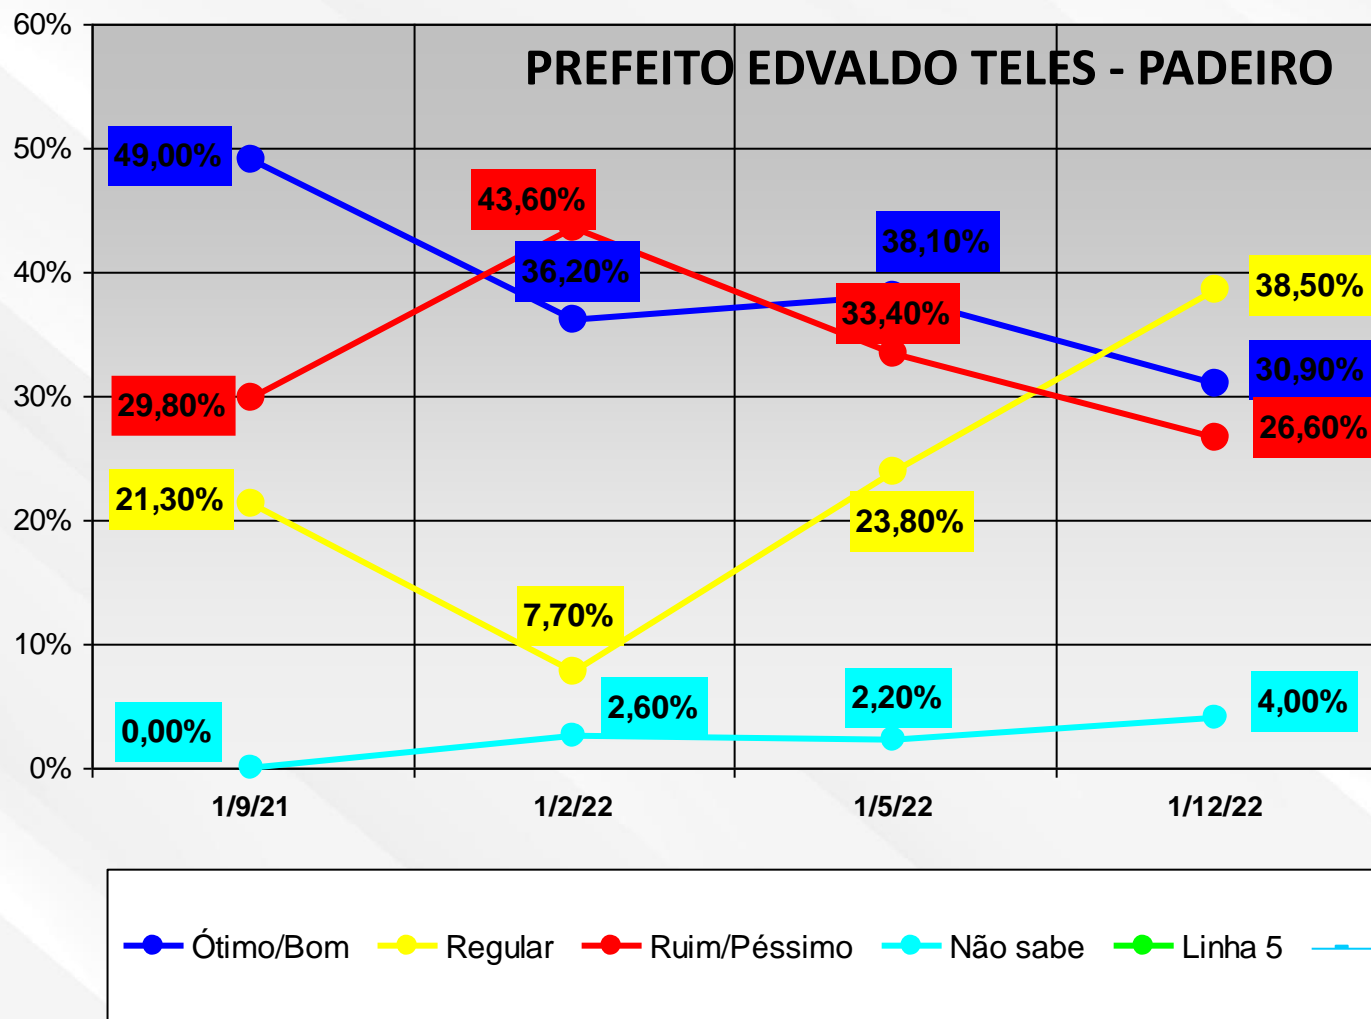

Apresentamos a alguns agentes políticos a título de CORTESIA.

RIO BRANCO

CRUZEIRO DO SUL

SENA MADUREIRA

SENADOR GUIOMARD

PORTO ACRE

MÂNCIO LIMA

PLÁCIDO DE CASTRO

EPITACIOLÂNDIA

RODRIGUES ALVES

MANOEL URBANO

Os dados aqui representados em gráficos representam o pensamento da população no momento de realização da pesquisa, compilados considerando a metade da gestão dos atuais Prefeitos.