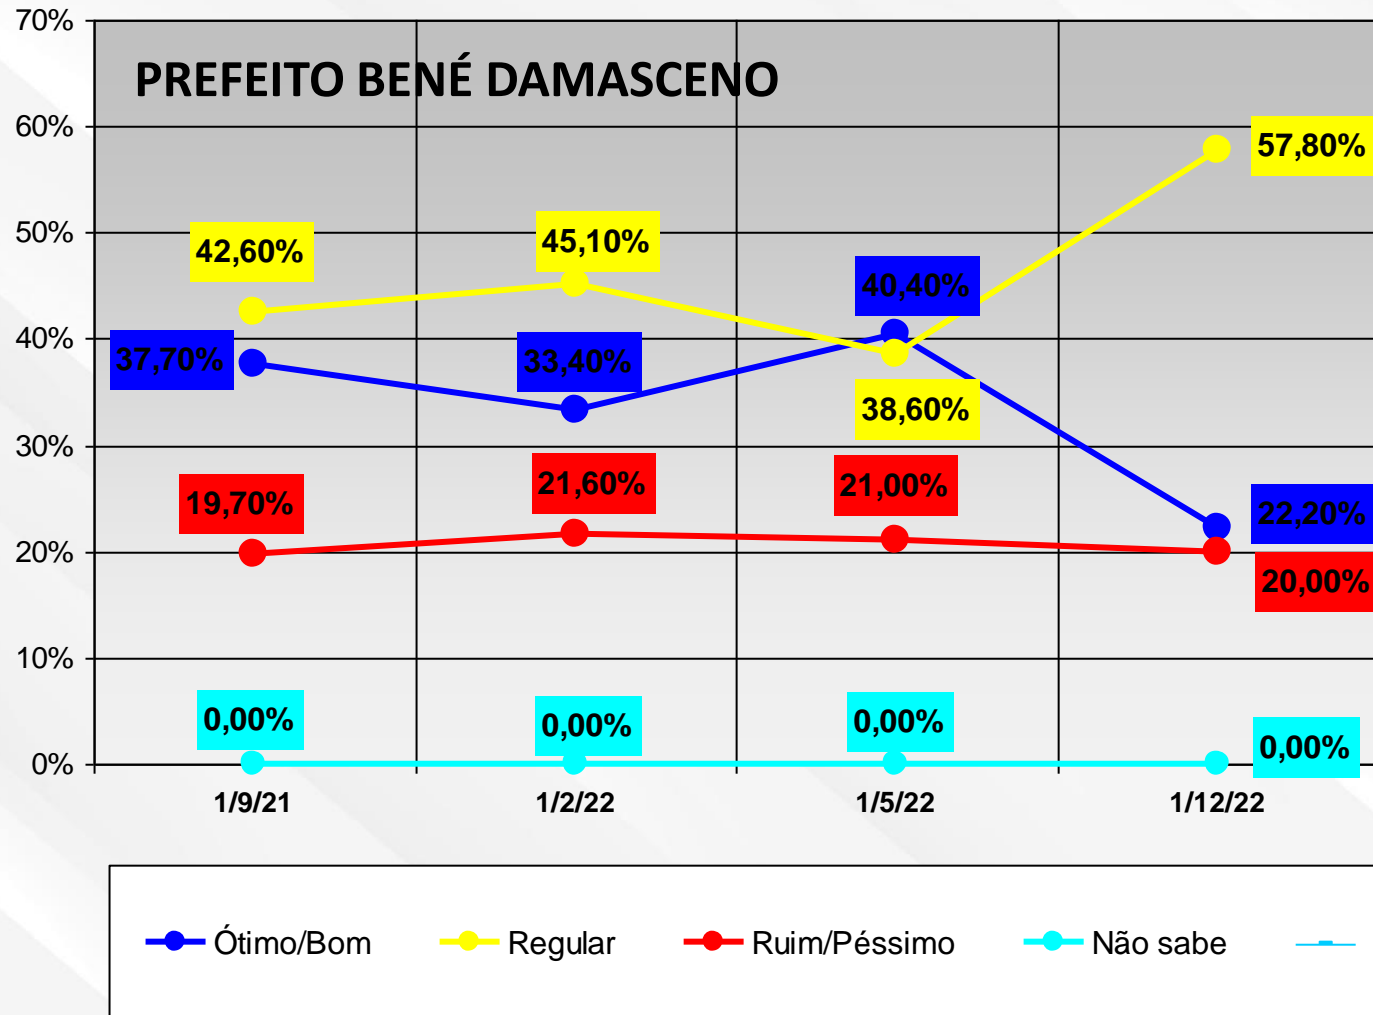

Apresentamos a alguns agentes políticos a título de CORTESIA.

RIO BRANCO

CRUZEIRO DO SUL

SENA MADUREIRA

SENADOR GUIOMARD

PORTO ACRE

MÂNCIO LIMA

PLÁCIDO DE CASTRO

EPITACIOLÂNDIA

RODRIGUES ALVES

MANOEL URBANO

Os dados aqui representados em gráficos representam o pensamento da população no momento de realização da pesquisa, compilados considerando a metade da gestão dos atuais Prefeitos.

Rio Branco, 12 de Janeiro de 2023

José Denis Moura dos Santos
Cientista Político
MBA – Pesquisa de Mercado - FGV

Data

CONTROL

INSTITUTO DE PESQUISA E ANÁLISE DE DADOS