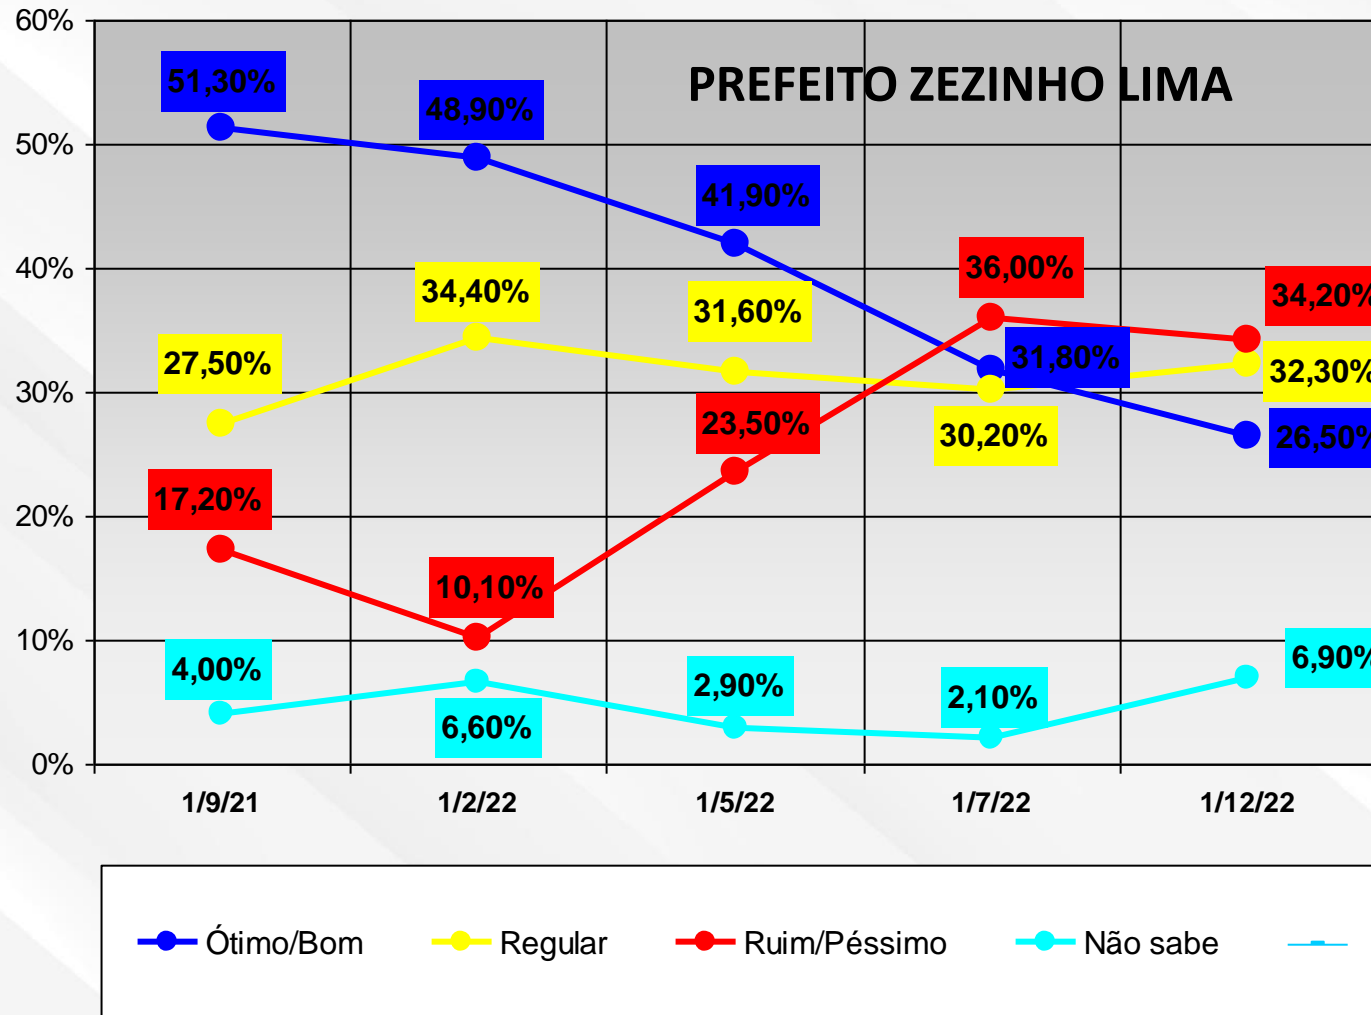

CRUZEIRO DO SUL