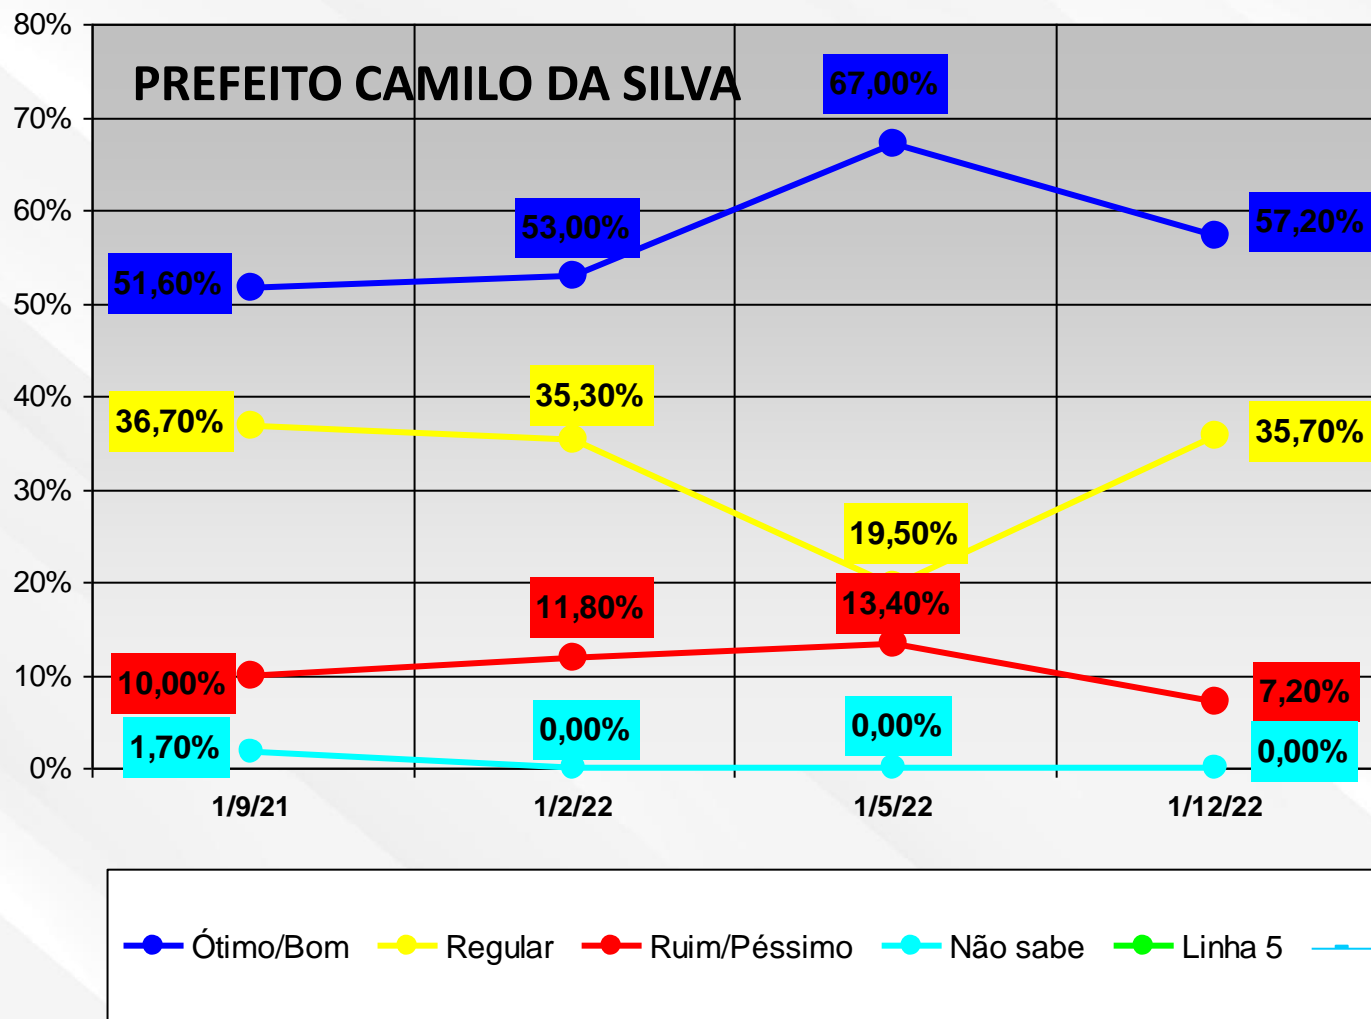

Apresentamos a alguns agentes políticos a título de CORTESIA.

RIO BRANCO

CRUZEIRO DO SUL

SENA MADUREIRA

SENADOR GUIOMARD

PORTO ACRE

MÂNCIO LIMA

PLÁCIDO DE CASTRO

EPITACIOLÂNDIA

RODRIGUES ALVES

MANOEL URBANO

Os dados aqui representados em gráficos representam o pensamento da população no momento de realização da pesquisa, compilados considerando a metade da gestão dos atuais Prefeitos.