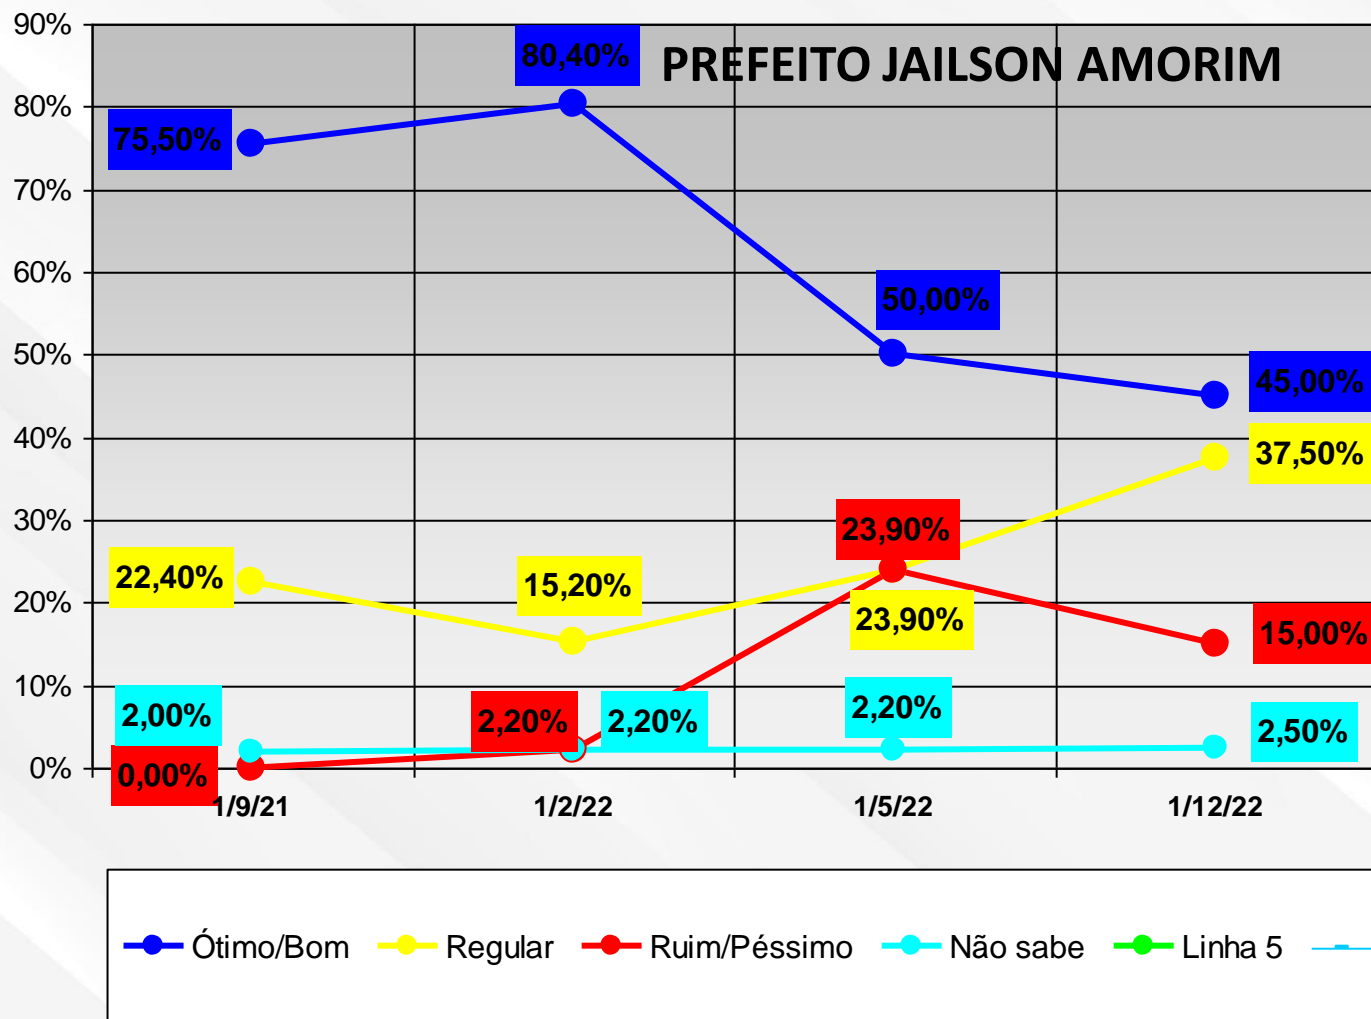

Apresentamos a alguns agentes políticos a título de CORTESIA.

RIO BRANCO

CRUZEIRO DO SUL

SENA MADUREIRA

SENADOR GUIOMARD

PORTO ACRE

MÂNCIO LIMA

PLÁCIDO DE CASTRO

EPITACIOLÂNDIA

RODRIGUES ALVES

MANOEL URBANO

Os dados aqui representados em gráficos representam o pensamento da população no momento de realização da pesquisa, compilados considerando a metade da gestão dos atuais Prefeitos.