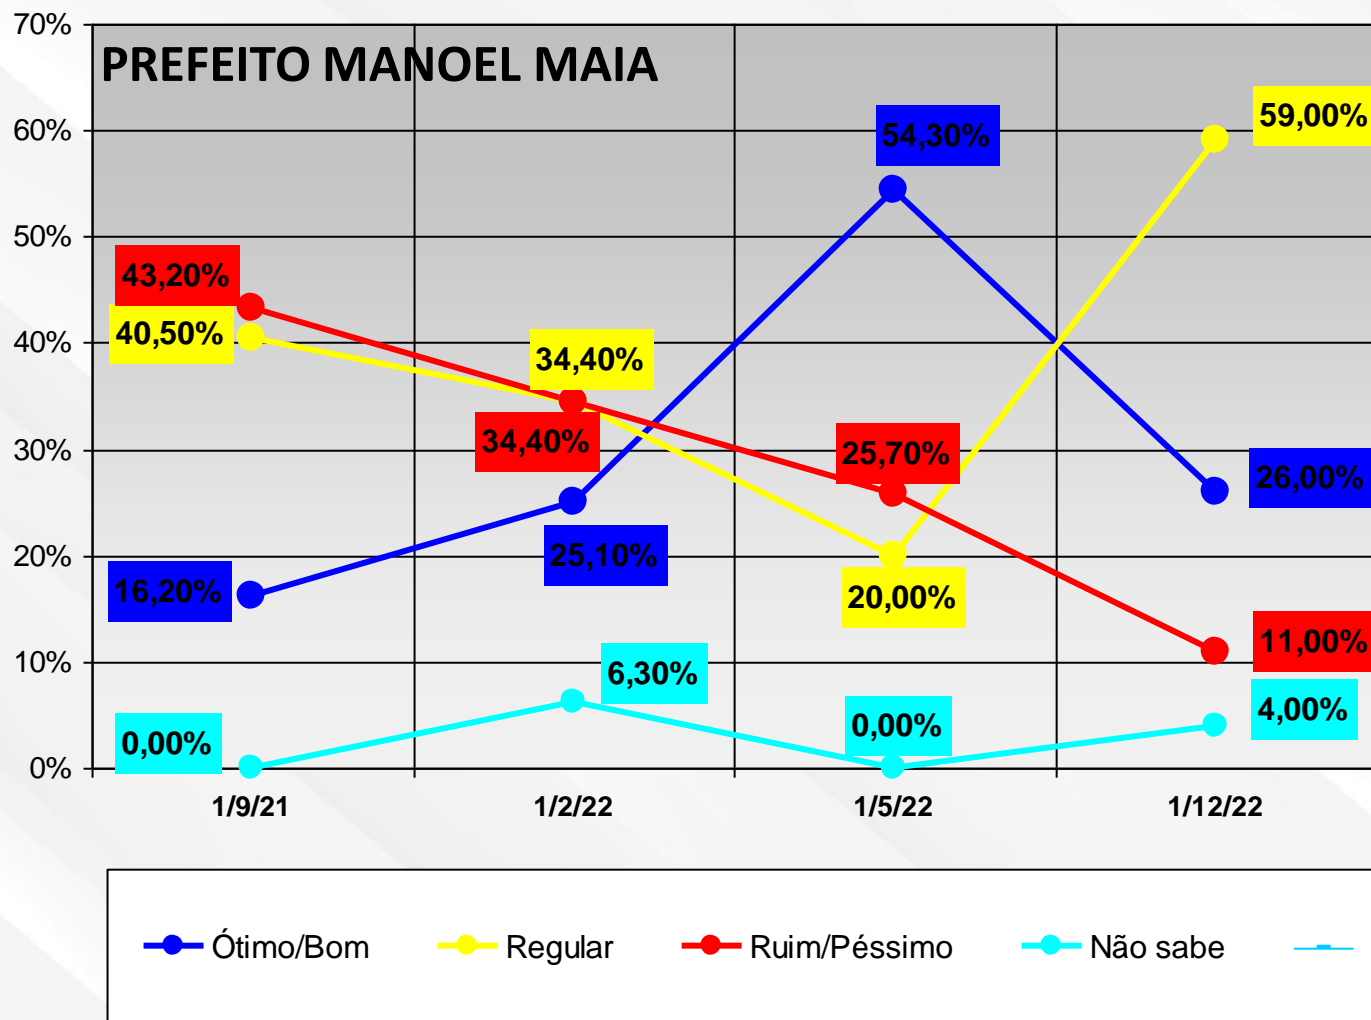

EPITACIOLÂNDIA

RODRIGUES ALVES

MANOEL URBANO

Os dados aqui representados em gráficos representam o pensamento da população no momento de realização da pesquisa, compilados considerando a metade da gestão dos atuais Prefeitos.

Rio Branco, 12 de Janeiro de 2023

José Denis Moura dos Santos
Cientista Político
MBA – Pesquisa de Mercado - FGV

Data

CONTROL

INSTITUTO DE PESQUISA E ANÁLISE DE DADOS