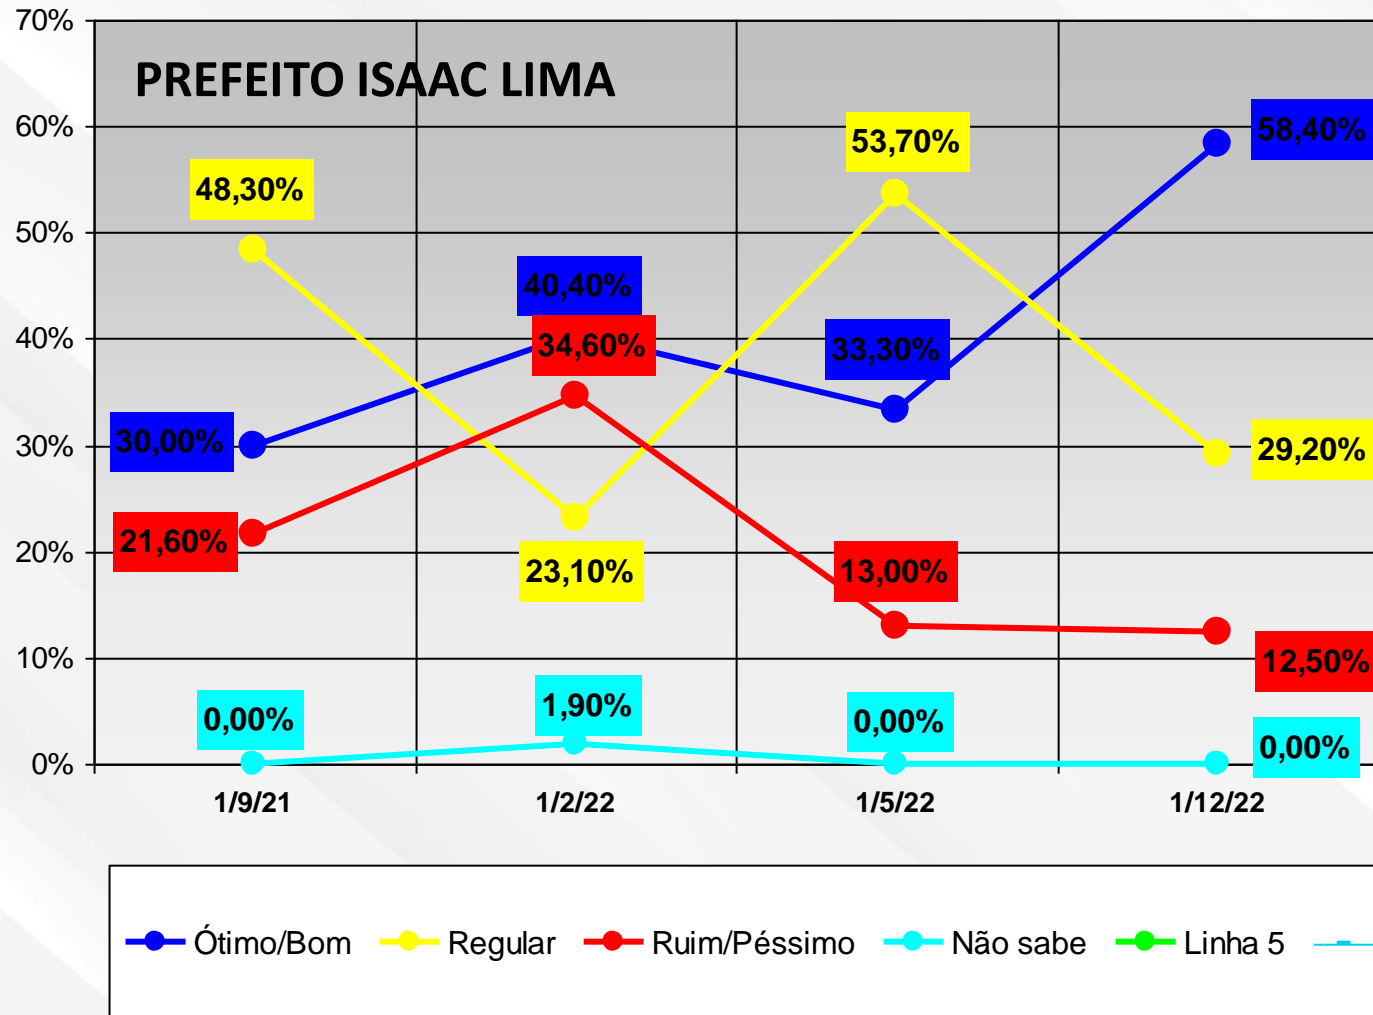

Data

CONTROL

INSTITUTO DE PESQUISA E ANÁLISE DE DADOS

AVALIAÇÃO DOS PREFEITOS 21/22

ESTADO DO ACRE

RIO BRANCO 12 DE JANEIRO DE 202

*O **DATA CONTROL Instituto de Pesquisas**, compilou da sua base de dados as Avaliações da maioria dos municípios do Acre ao longo da primeira metade de seus mandatos do período 2021 a 2024.*

Apresentamos a alguns agentes políticos a título de CORTESIA.

RIO BRANCO

CRUZEIRO DO SUL

SENA MADUREIRA

SENADOR GUIOMARD

PORTO ACRE

MÂNCIO LIMA

PLÁCIDO DE CASTRO

EPITACIOLÂNDIA

RODRIGUES ALVES

MANOEL URBANO

Os dados aqui representados em gráficos representam o pensamento da população no momento de realização da pesquisa, compilados considerando a metade da gestão dos atuais Prefeitos.

Rio Branco, 12 de Janeiro de 2023

José Denis Moura dos Santos
Cientista Político
MBA – Pesquisa de Mercado - FGV

Data

CONTROL

INSTITUTO DE PESQUISA E ANÁLISE DE DADOS