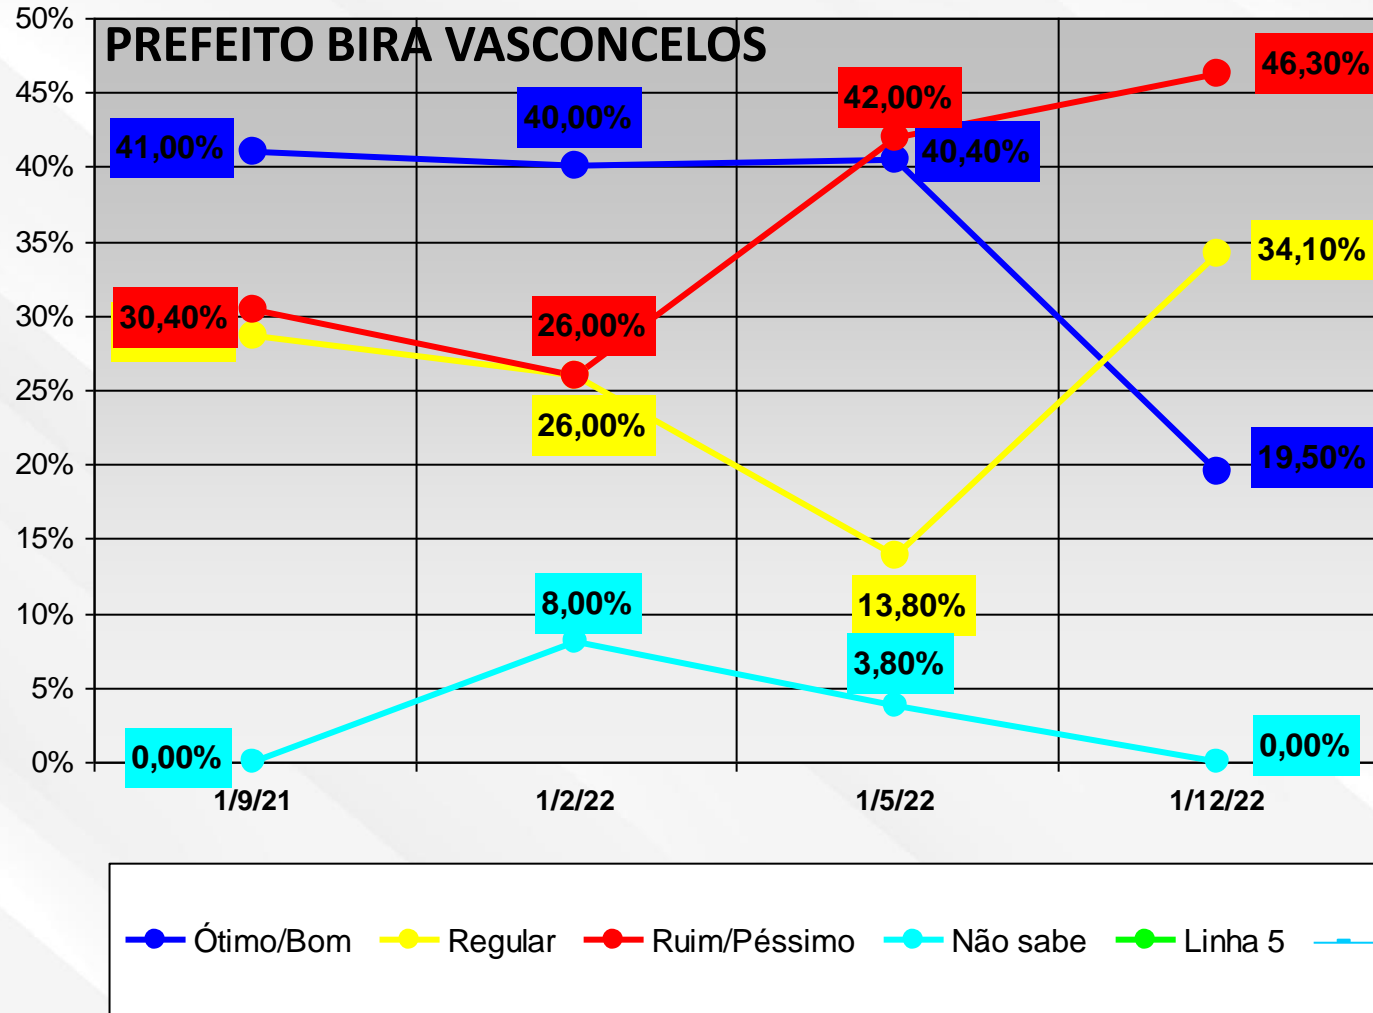

Apresentamos a alguns agentes políticos a título de CORTESIA.

RIO BRANCO

CRUZEIRO DO SUL

SENA MADUREIRA

SENADOR GUIOMARD

PORTO ACRE

MÂNCIO LIMA

PLÁCIDO DE CASTRO

EPITACIOLÂNDIA

RODRIGUES ALVES

MANOEL URBANO

Os dados aqui representados em gráficos representam o pensamento da população no momento de realização da pesquisa, compilados considerando a metade da gestão dos atuais Prefeitos.