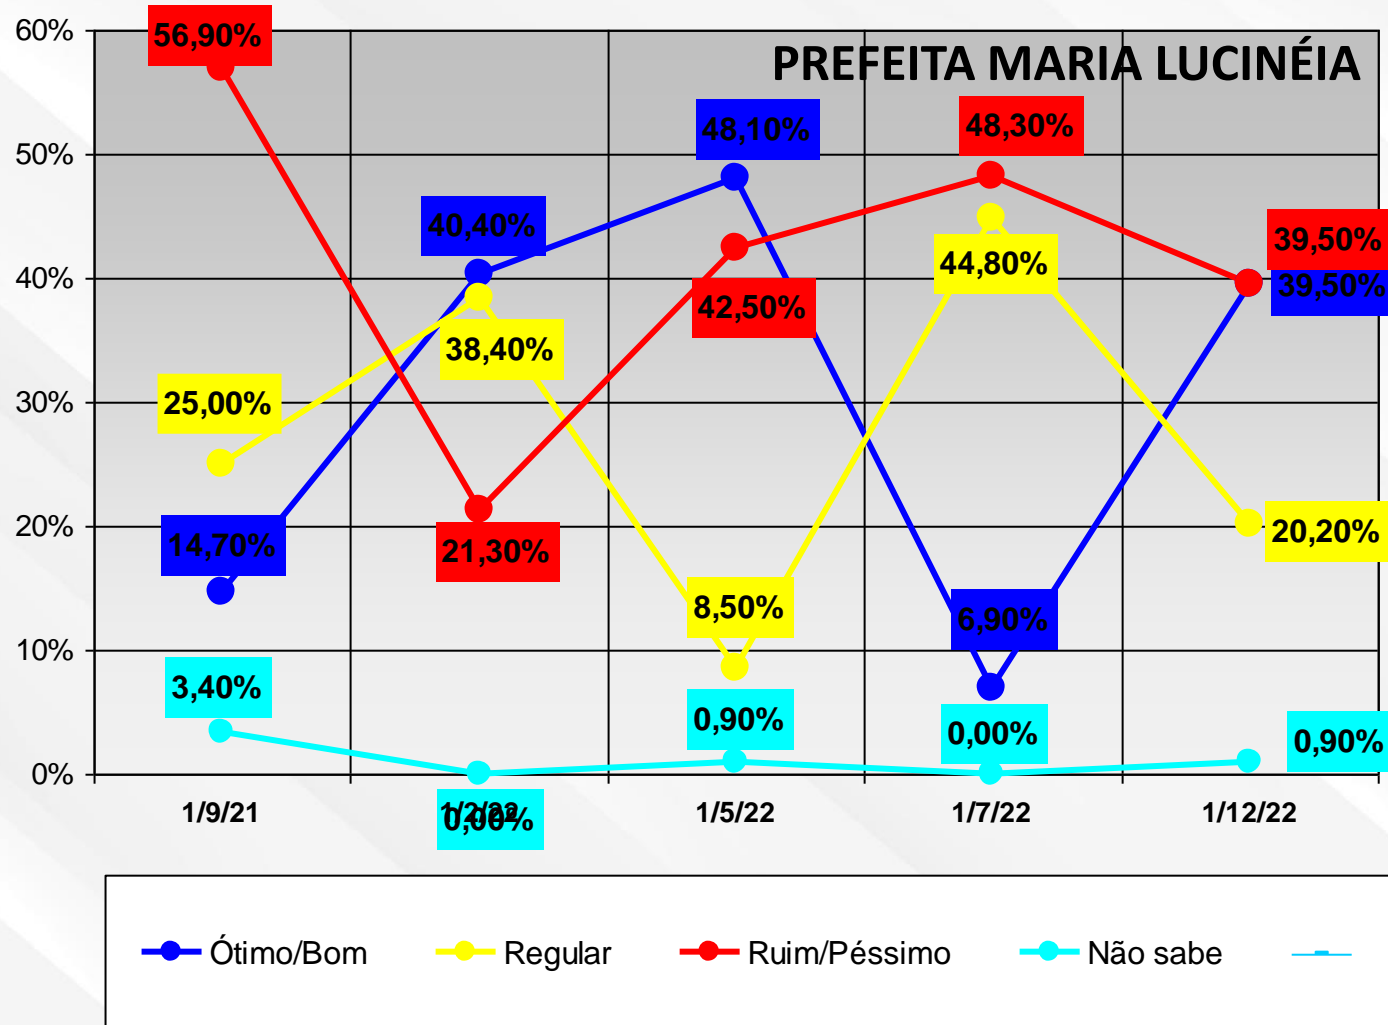

Apresentamos a alguns agentes políticos a título de CORTESIA.

RIO BRANCO

CRUZEIRO DO SUL

SENA MADUREIRA

SENADOR GUIOMARD

PORTO ACRE

MÂNCIO LIMA

PLÁCIDO DE CASTRO

EPITACIOLÂNDIA

RODRIGUES ALVES

MANOEL URBANO

Os dados aqui representados em gráficos representam o pensamento da população no momento de realização da pesquisa, compilados considerando a metade da gestão dos atuais Prefeitos.

Rio Branco, 12 de Janeiro de 2023

José Denis Moura dos Santos
Cientista Político
MBA – Pesquisa de Mercado - FGV

Data

CONTROL

INSTITUTO DE PESQUISA E ANÁLISE DE DADOS