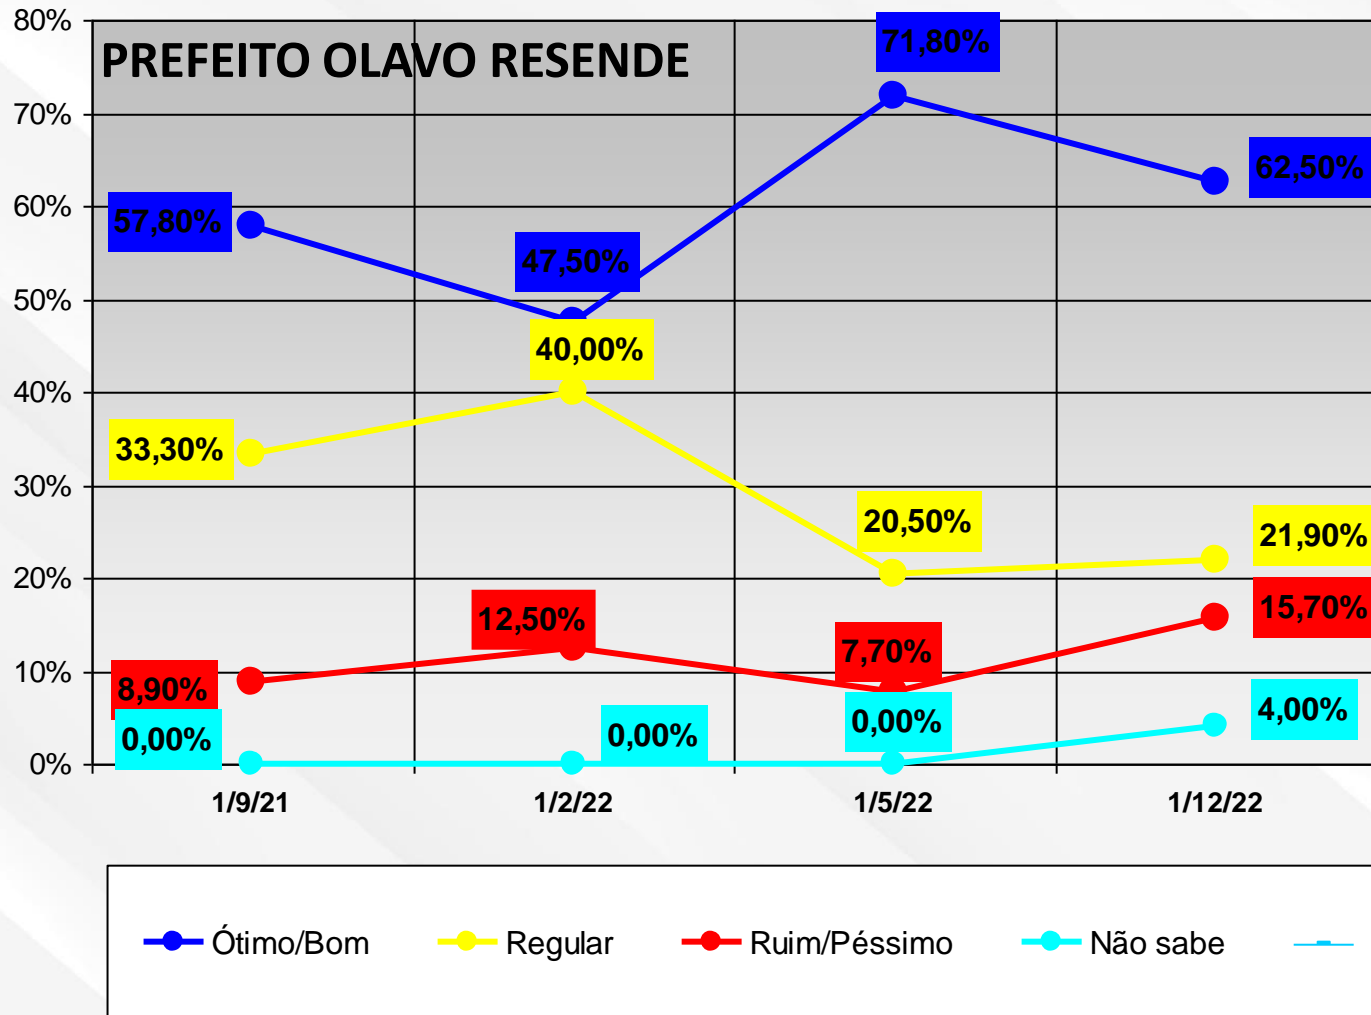

EPITACIOLÂNDIA

RODRIGUES ALVES

MANOEL URBANO

Os dados aqui representados em gráficos representam o pensamento da população no momento de realização da pesquisa, compilados considerando a metade da gestão dos atuais Prefeitos.

Rio Branco, 12 de Janeiro de 2023

José Denis Moura dos Santos
Cientista Político
MBA – Pesquisa de Mercado - FGV

Data

CONTROL

INSTITUTO DE PESQUISA E ANÁLISE DE DADOS