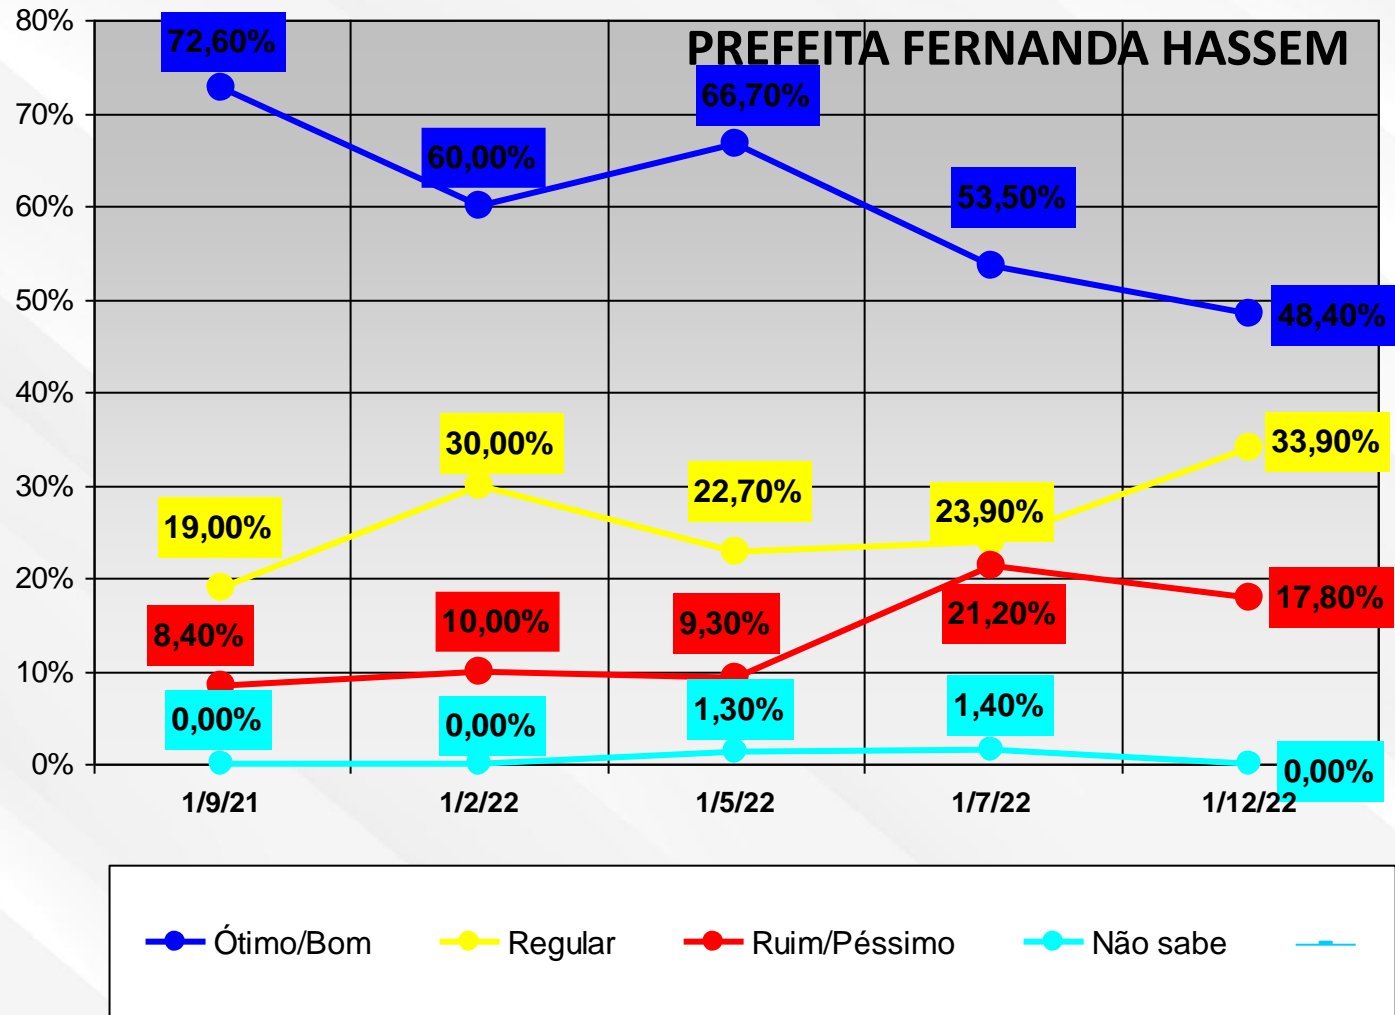

Apresentamos a alguns agentes políticos a título de CORTESIA.

RIO BRANCO

CRUZEIRO DO SUL

SENA MADUREIRA

SENADOR GUIOMARD

PORTO ACRE

MÂNCIO LIMA

PLÁCIDO DE CASTRO

EPITACIOLÂNDIA

RODRIGUES ALVES

MANOEL URBANO

Os dados aqui representados em gráficos representam o pensamento da população no momento de realização da pesquisa, compilados considerando a metade da gestão dos atuais Prefeitos.

Rio Branco, 12 de Janeiro de 2023

José Denis Moura dos Santos
Cientista Político
MBA – Pesquisa de Mercado - FGV

Data

CONTROL

INSTITUTO DE PESQUISA E ANÁLISE DE DADOS