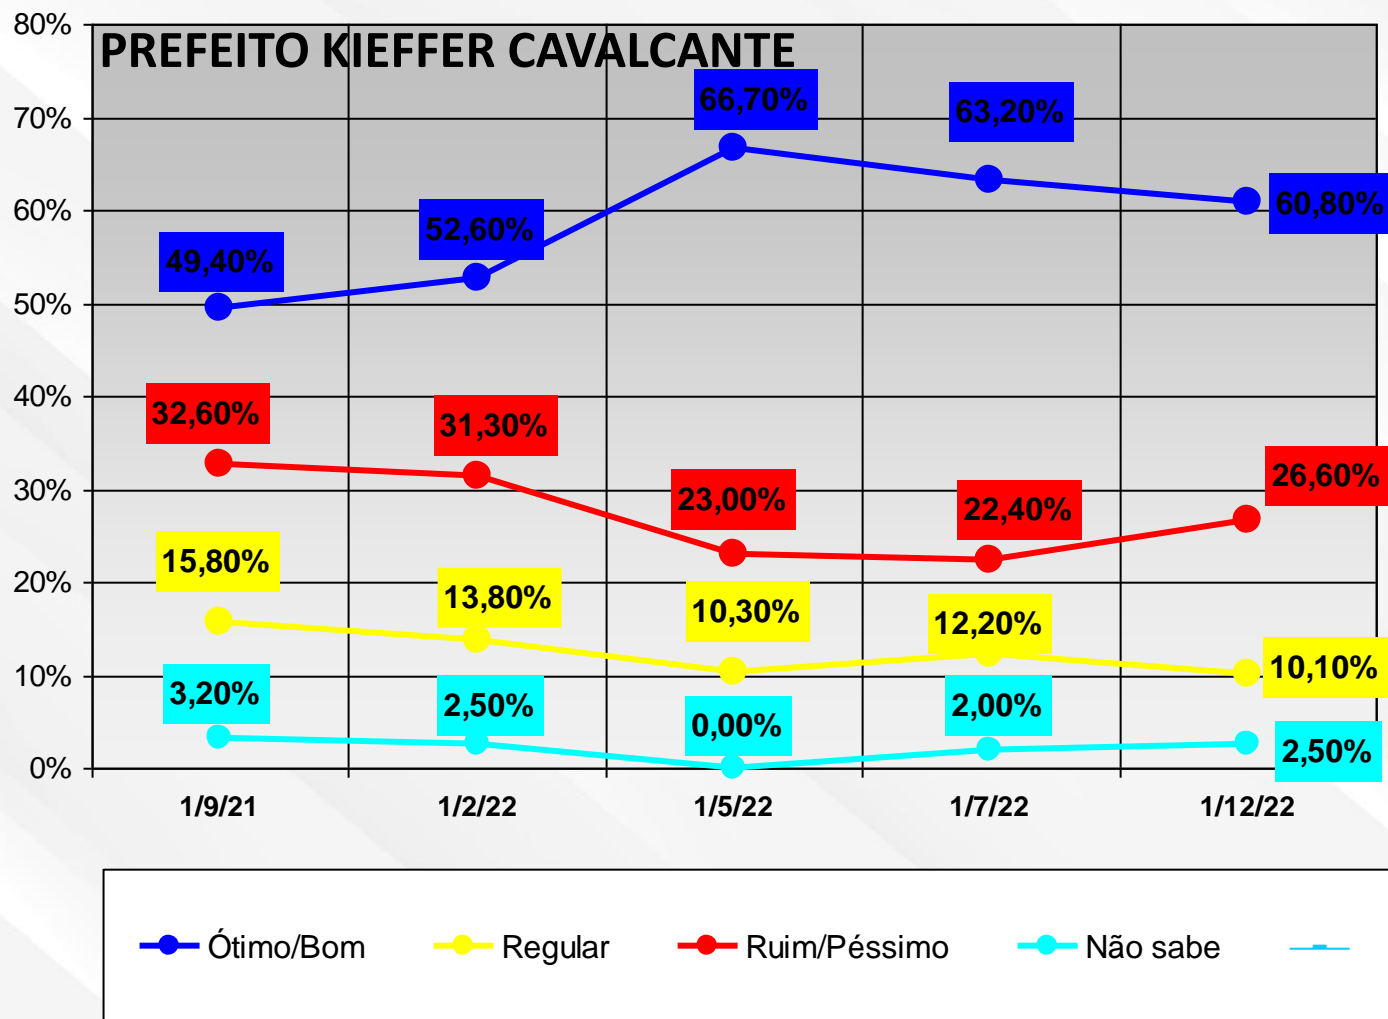

Apresentamos a alguns agentes políticos a título de CORTESIA.

RIO BRANCO

CRUZEIRO DO SUL

SENA MADUREIRA

SENADOR GUIOMARD

PORTO ACRE

MÂNCIO LIMA

PLÁCIDO DE CASTRO

EPITACIOLÂNDIA

RODRIGUES ALVES

MANOEL URBANO

Os dados aqui representados em gráficos representam o pensamento da população no momento de realização da pesquisa, compilados considerando a metade da gestão dos atuais Prefeitos.