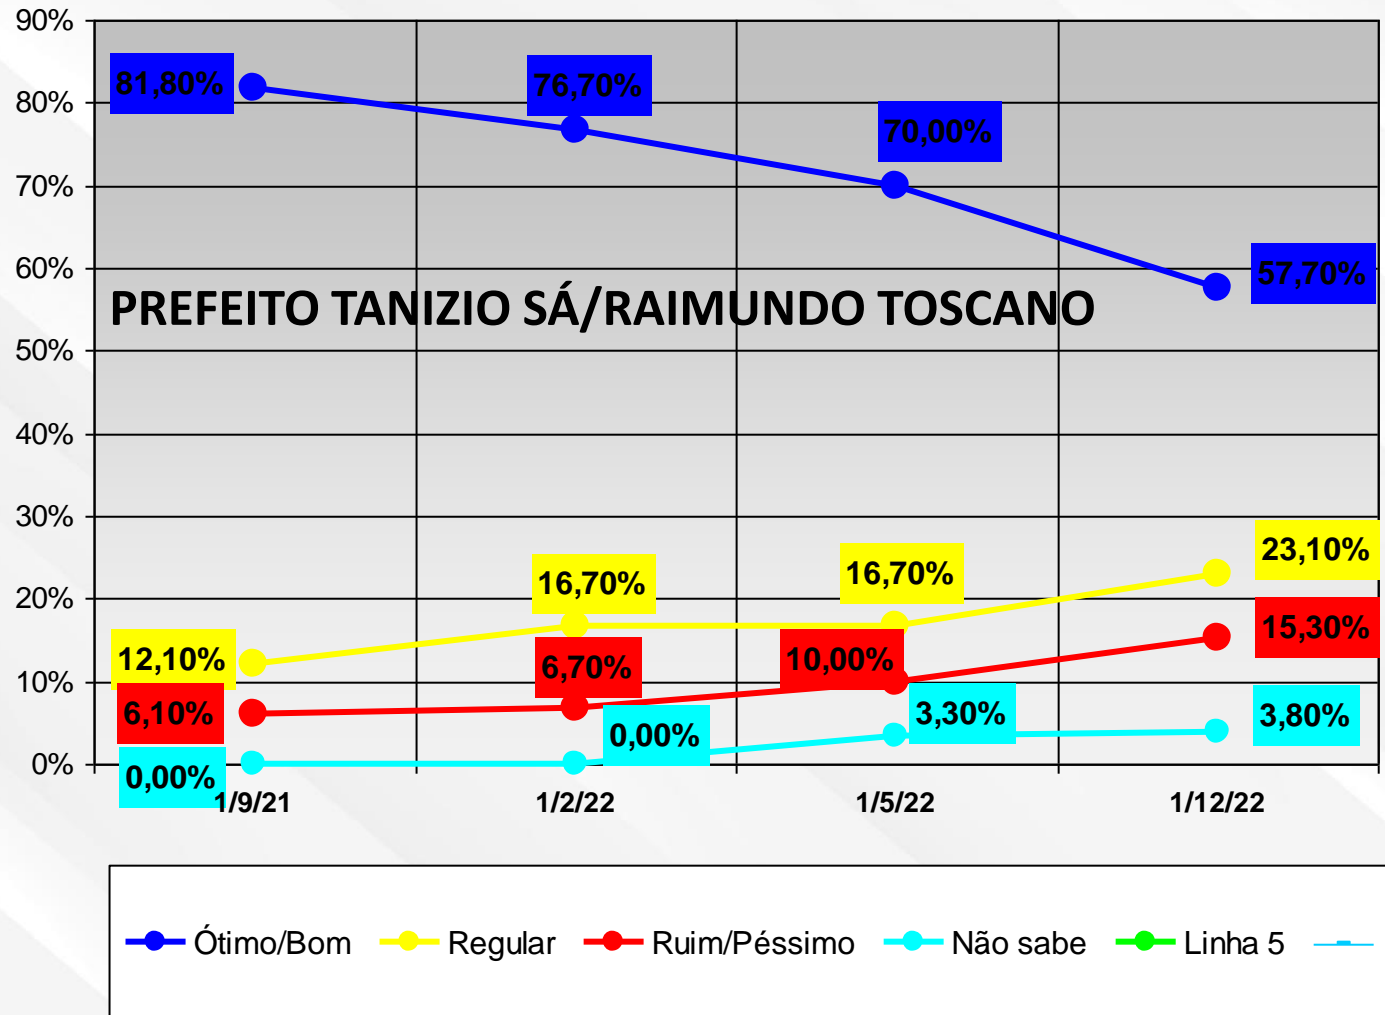

EPITACIOLÂNDIA

RODRIGUES ALVES

MANOEL URBANO

Os dados aqui representados em gráficos representam o pensamento da população no momento de realização da pesquisa, compilados considerando a metade da gestão dos atuais Prefeitos.

Rio Branco, 12 de Janeiro de 2023

José Denis Moura dos Santos
Cientista Político
MBA – Pesquisa de Mercado - FGV

Data

CONTROL

INSTITUTO DE PESQUISA E ANÁLISE DE DADOS