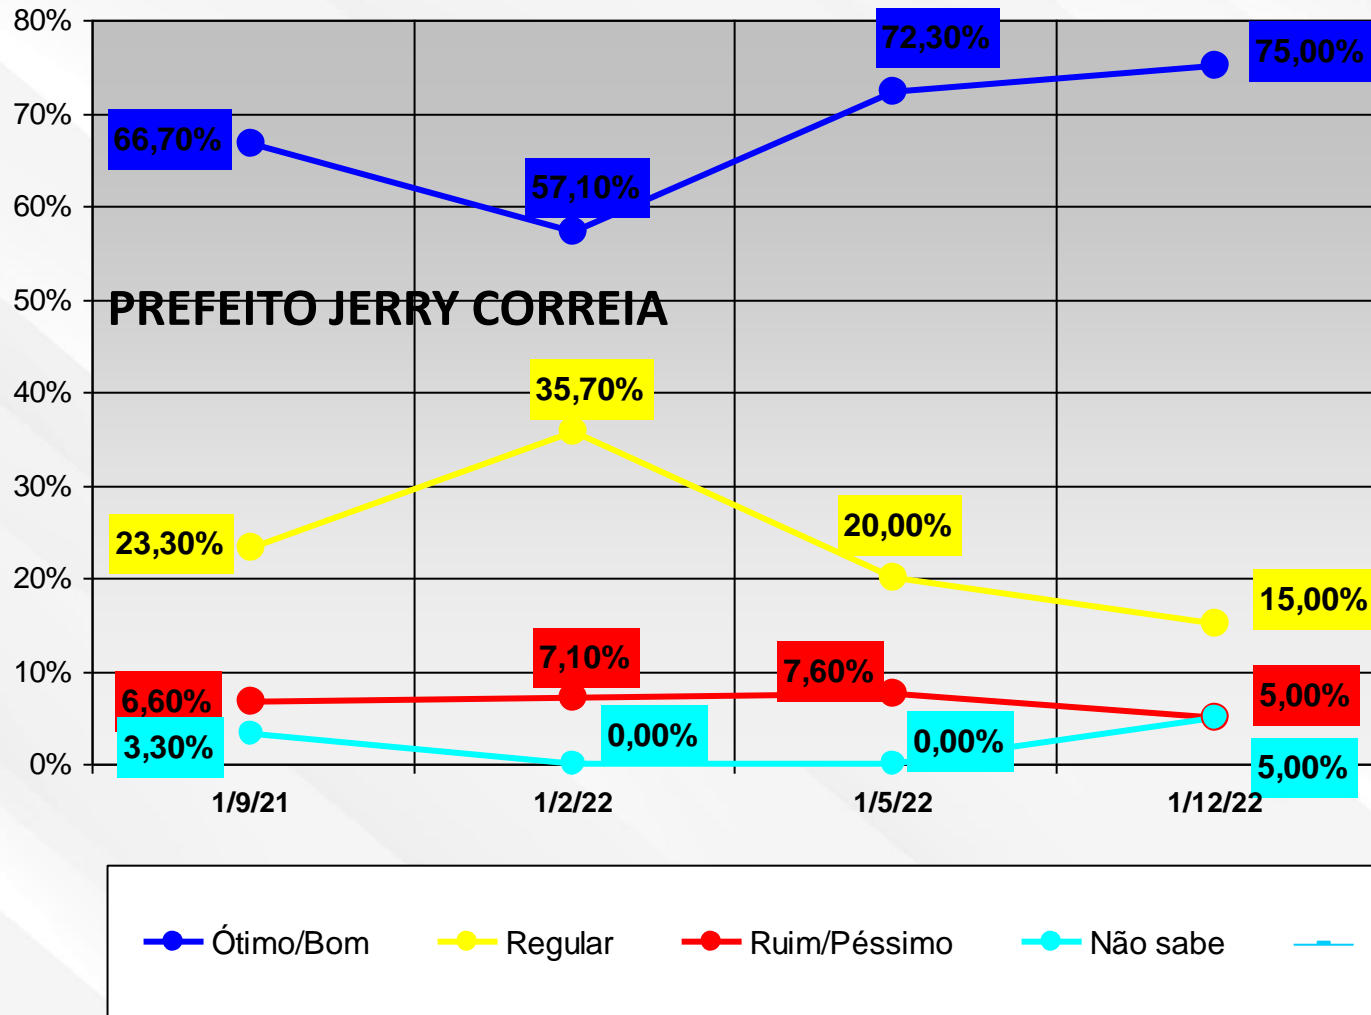

EPITACIOLÂNDIA

RODRIGUES ALVES

MANOEL URBANO

Os dados aqui representados em gráficos representam o pensamento da população no momento de realização da pesquisa, compilados considerando a metade da gestão dos atuais Prefeitos.

Rio Branco, 12 de Janeiro de 2023

José Denis Moura dos Santos
Cientista Político
MBA – Pesquisa de Mercado - FGV

Data

CONTROL

INSTITUTO DE PESQUISA E ANÁLISE DE DADOS