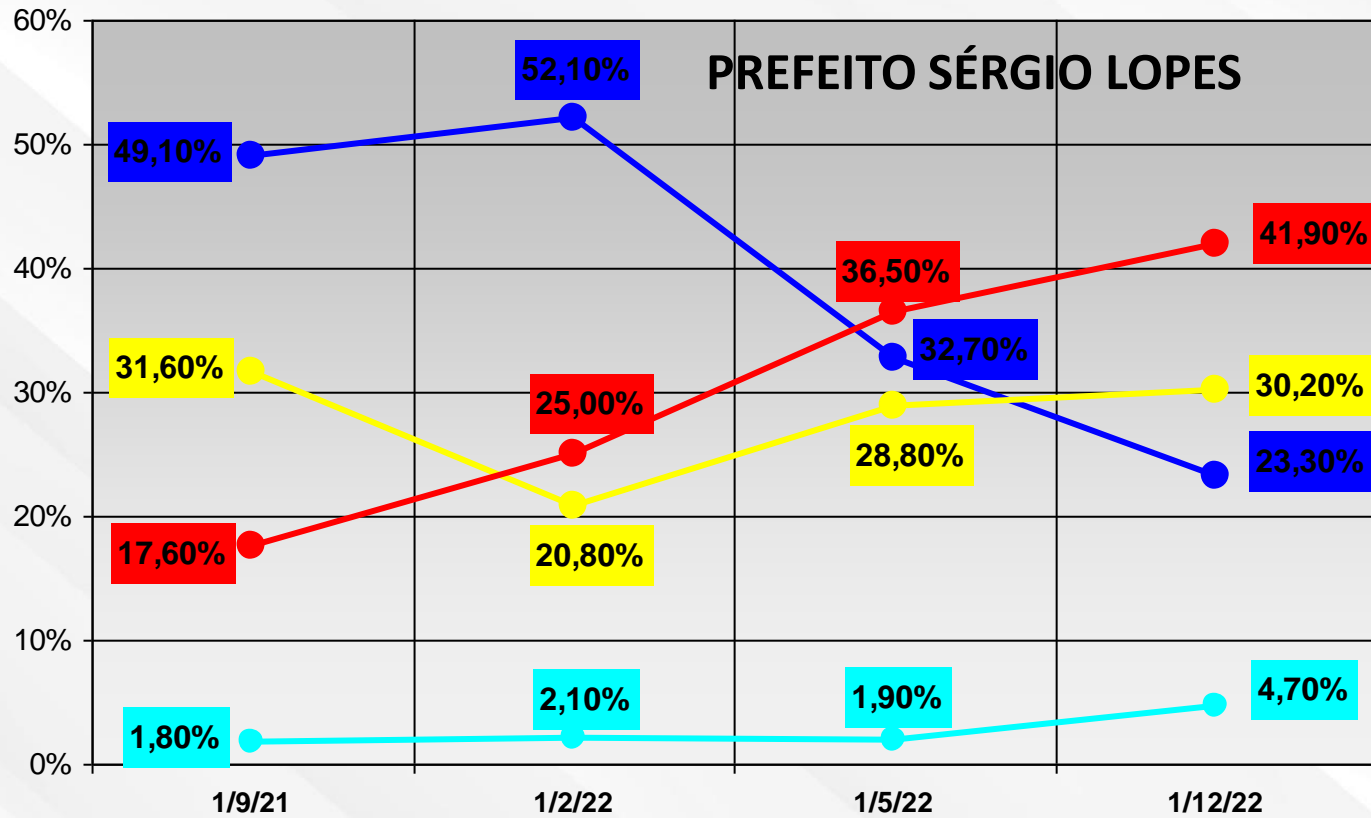

EPITACIOLÂNDIA

RODRIGUES ALVES

MANOEL URBANO

Os dados aqui representados em gráficos representam o pensamento da população no momento de realização da pesquisa, compilados considerando a metade da gestão dos atuais Prefeitos.