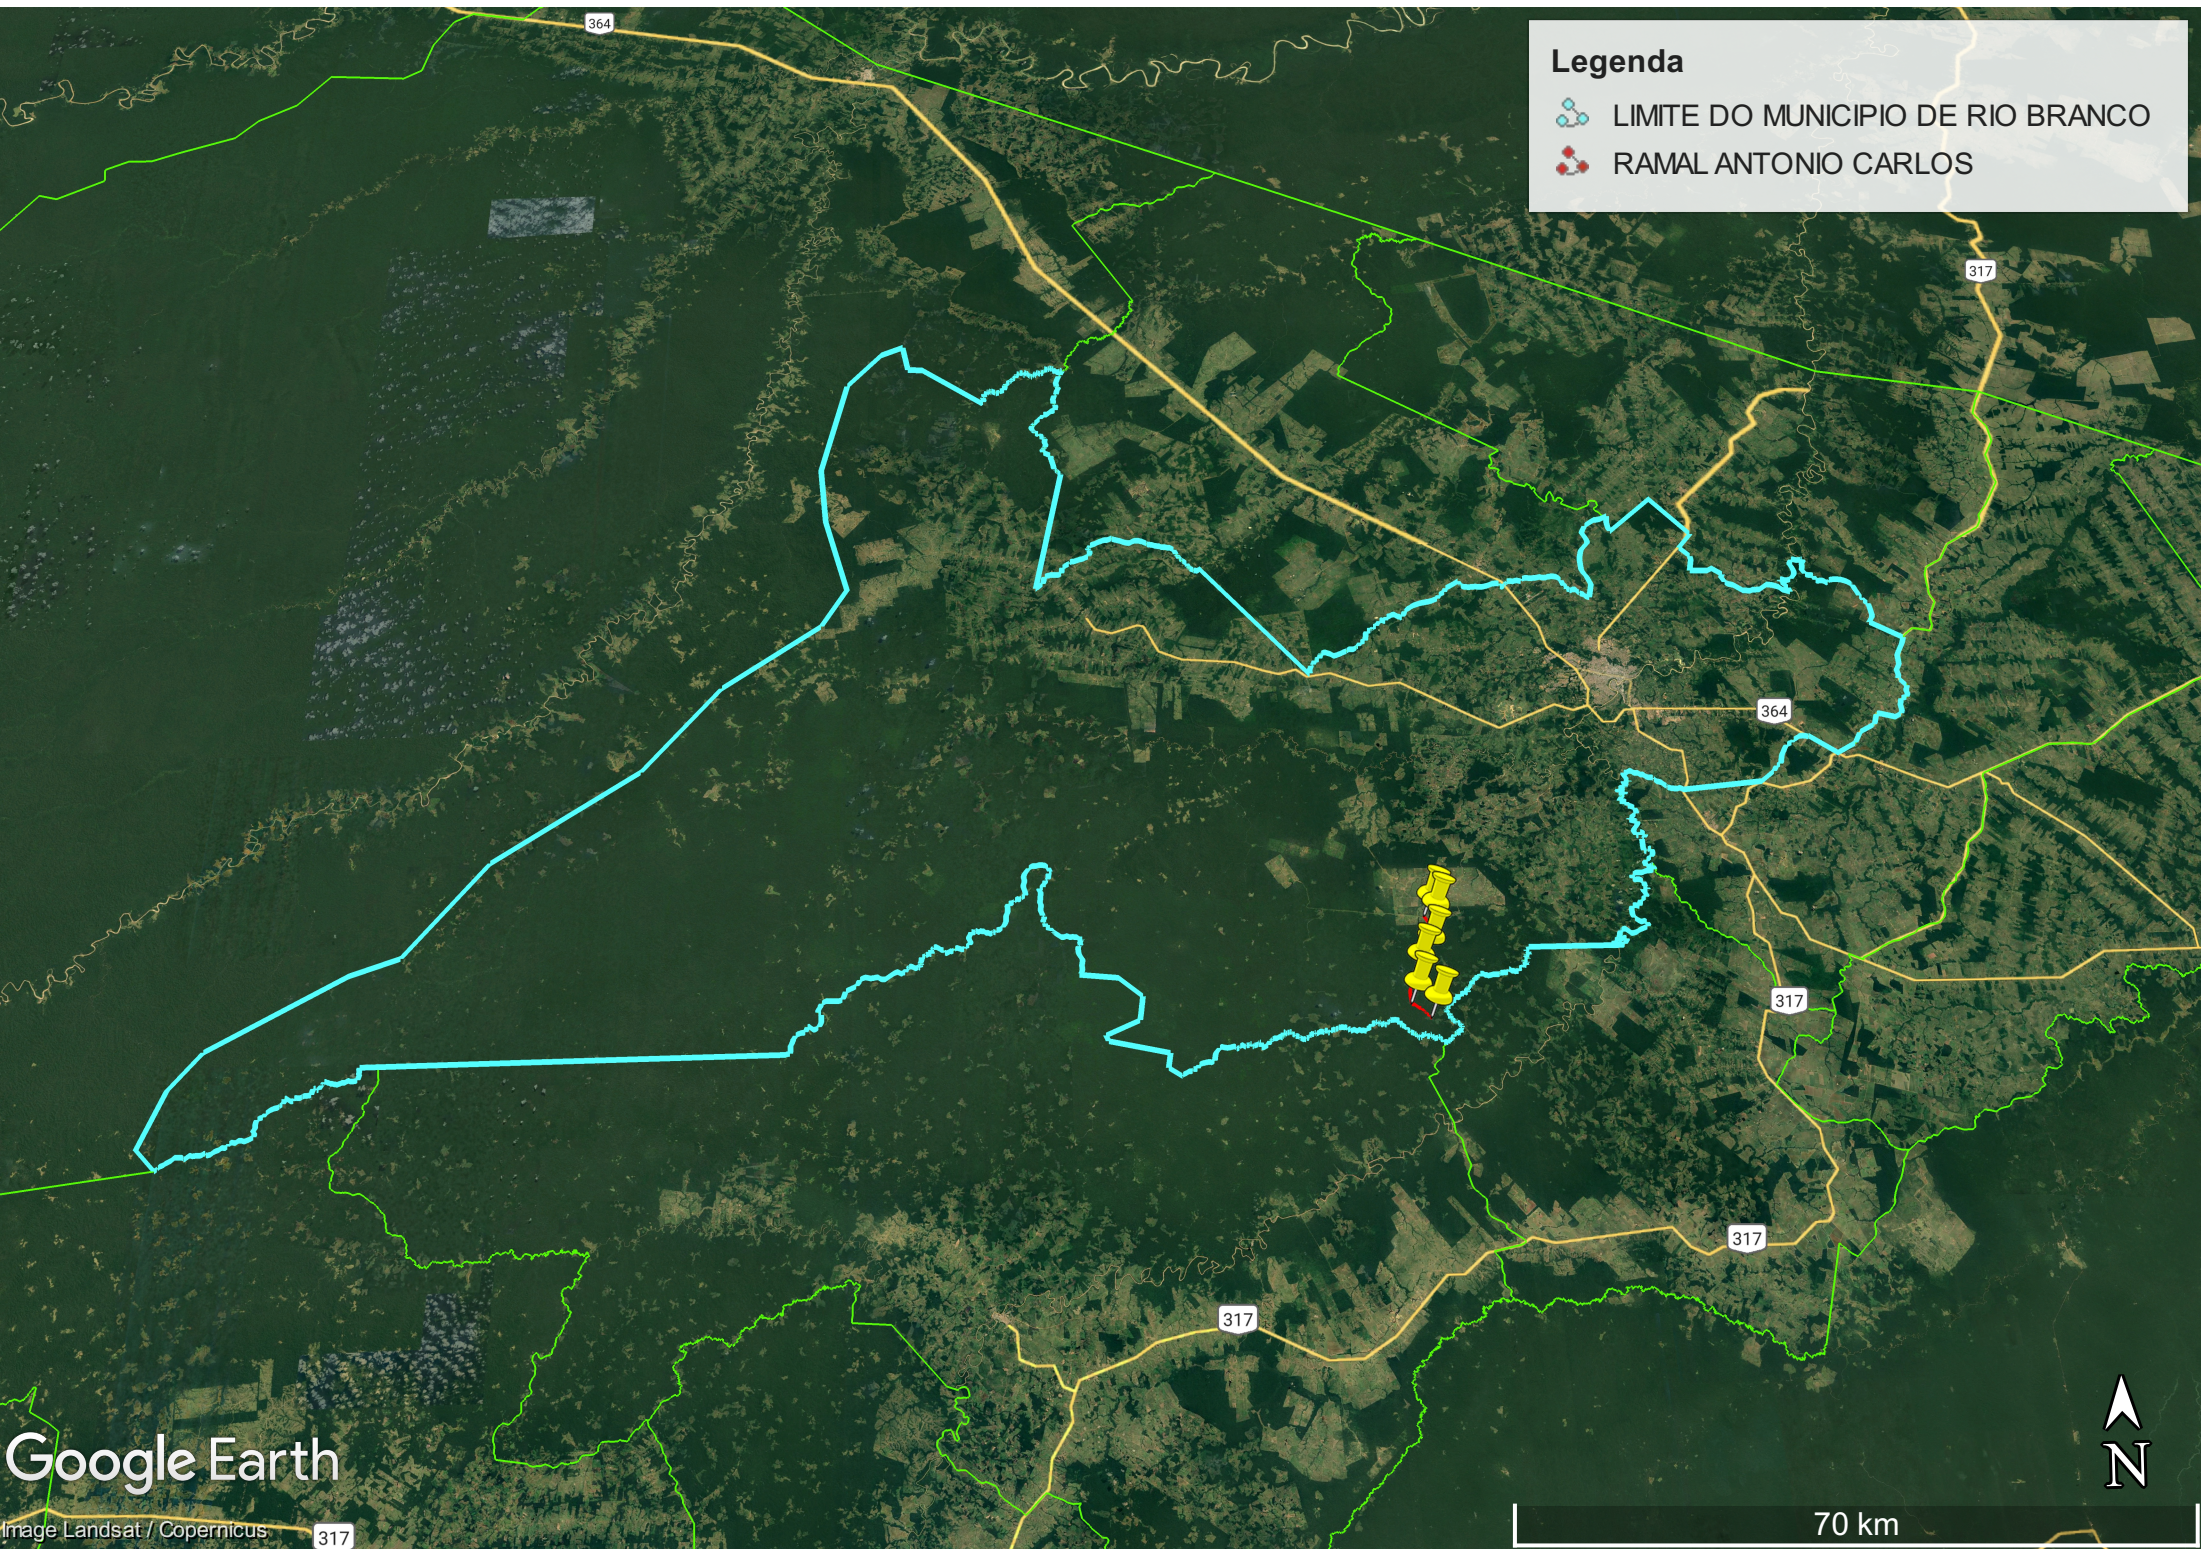

Legenda

-  LIMITE DO MUNICIPIO DE RIO BRANCO
-  RAMAL ANTONIO CARLOS

Google Earth

Image Landsat / Copernicus

317

70 km